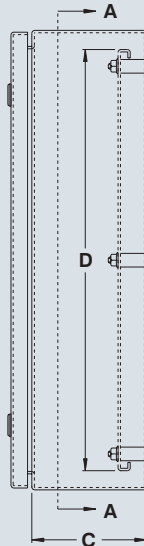

CATALOG NUMBER	DIMENSIONS					SHIP WGT LBS.
	A	B	C	D	E	
5412 ESTH121206	12	12	6	10	10	19
5412 ESTH122406	12	24	6	10	22	35
5412 ESTH161206	16	12	6	14	10	24
5412 ESTH161606	16	16	6	14	14	31
5412 ESTH162006	16	20	6	14	18	37
5412 ESTH201206	20	12	6	18	10	29
5412 ESTH201606	20	16	6	18	14	37
5412 ESTH202006	20	20	6	18	18	45
5412 ESTH202406	20	24	6	18	22	53
5412 ESTH241206	24	12	6	22	10	35
5412 ESTH241606	24	16	6	22	14	44
5412 ESTH242006	24	20	6	22	18	53
5412 ESTH242406	24	24	6	22	22	62
5412 ESTH301606	30	16	6	28	14	53
5412 ESTH302006	30	20	6	28	18	65
5412 ESTH302406	30	24	6	28	22	76
5412 ESTH362406	36	24	6	34	22	90
5412 ESTH363006	36	30	6	34	28	109
5412 ESTH122408	12	24	8	10	22	38
5412 ESTH161208	16	12	8	14	10	27
5412 ESTH161608	16	16	8	14	14	34
5412 ESTH162008	16	20	8	14	18	41
5412 ESTH201208	20	12	8	18	10	33
5412 ESTH201608	20	16	8	18	14	41
5412 ESTH202008	20	20	8	18	18	49
5412 ESTH202408	20	24	8	18	22	57
5412 ESTH241208	24	12	8	22	10	38
5412 ESTH241608	24	16	8	22	14	48
5412 ESTH242008	24	20	8	22	18	57
5412 ESTH242408	24	24	8	22	22	67
5412 ESTH243008	24	30	8	22	28	81
5412 ESTH301208	30	12	8	28	10	46
5412 ESTH301608	30	16	8	28	14	58
5412 ESTH302008	30	20	8	28	18	70
5412 ESTH302408	30	24	8	28	22	81
5412 ESTH303008	30	30	8	28	28	98
5412 ESTH303608	30	36	8	28	34	116
5412 ESTH362408	36	24	8	34	22	95
5412 ESTH363008	36	30	8	34	28	116
5412 ESTH363608	36	36	8	34	34	136
5412 ESTH422408	42	24	8	40	22	110
5412 ESTH423008	42	30	8	40	28	133

Visit www.eurobex.com for details.

Call us toll free 1-800-363-2423

Data subject to change without notice.

Suggested Accessories

1 METAL LOCK IF A=16" OR LESS
 2 METAL LOCKS IF A>16" AND A<42"
 3 METAL LOCKS IF A=42" OR MORE